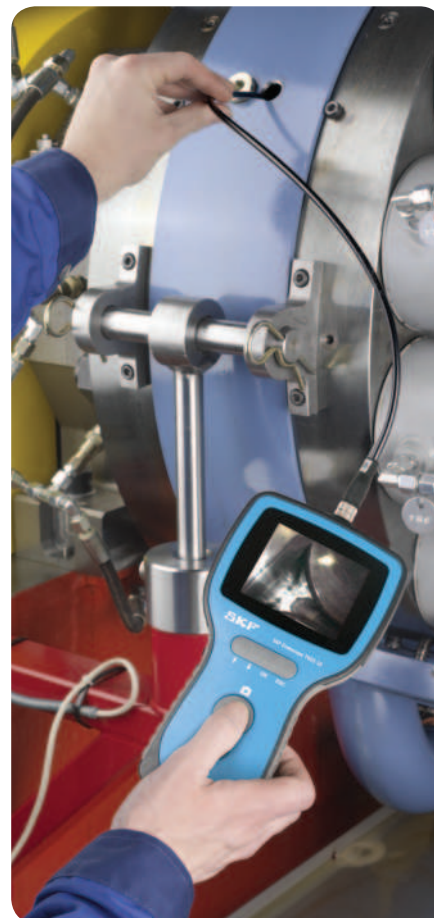

## Эндоскопы SKF серии TKES 10

Эндоскопы SKF представляют собой компактные, портативные приборы, позволяющие пользователю визуально обследовать труднодоступные пространства, недоступные для невооружённого глаза. Они позволяют избежать необходимости демонтажа машины для осмотра, экономя время и деньги. Компактный дисплейный блок, с 3.5" экраном, дает возможность просмотра, сохранения и обзора фотографий и видеоизображений. Изображения также могут выводиться на экран телевизора или сохраняться на ПК для просмотра в будущем. Серия включает три различные модели для разных областей применения. Все модели оснащены регулируемой светодиодной подсветкой для обследования объектов с недостаточной освещенностью.

- Миниатюрная камера с высоким разрешением, с 2x цифровым зумом, дает ясное и четкое изображение на экране.
- Поставляются с погружной трубкой длиной 1 метр (3.3 ф) в трех разных исполнениях; гибкой, полужесткой или шарнирно сочлененной.
- Малый диаметр наконечника 5,8 мм (0.23 д.), с широким полем обзора, обеспечивает легкость использования.
- Поставляемый в комплекте адаптер бокового обзора позволяет инспектировать различное оборудование, такое как стенки труб.
- Мощные магниты, позволяющие закрепить дисплейный блок на различных поверхностях, и возможность установки его на треногу, облегчают работу с прибором.
- На SD карте памяти, входящей в комплект поставки, можно хранить до 50 000 фотографий или 120 минут видео.
- Гибкая и полужесткая трубки большей длины поставляются дополнительно.
- Поставляется в надежном кейсе со всеми необходимыми кабелями, зарядным устройством и комплектом для очистки.